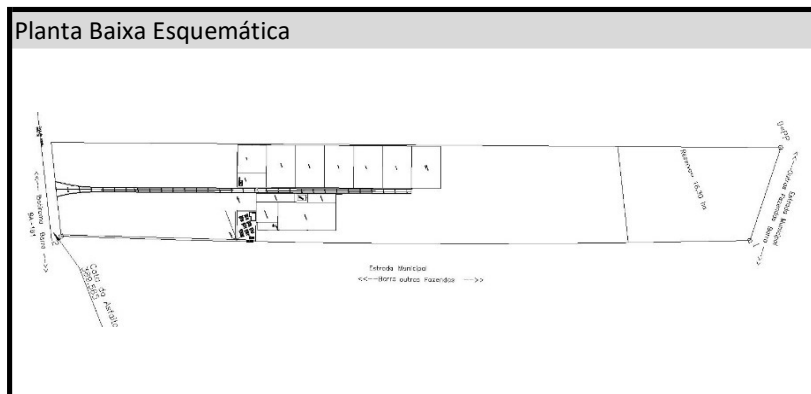

Unidade Administrativa	CMBarra	Destinação	Laboratório | Pesquisa | Ensino
Horário de Funcionamento	Manhã | Tarde		
Sistemas Prediais	Ar Condicionado		
	Rede Lógica		
	Combate a Incêndio		
	Geração de Energia