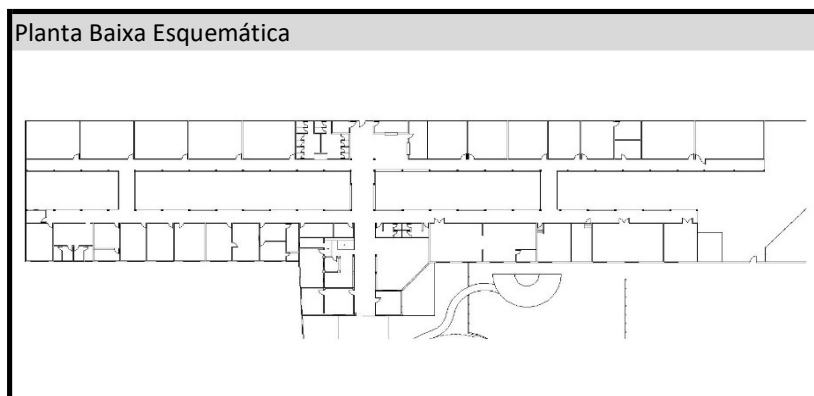

A edificação atende às normas de acessibilidade?	Parcialmente

Observações