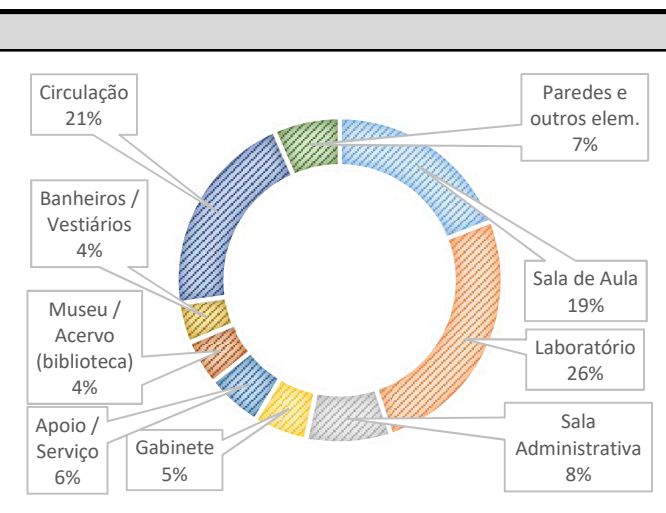

Nome Edificação:	Centro Multidisciplinar de Barra	Código da Edificação:	CMB
Endereço:	Avenida 23 de Agosto, s/nº - Assunção		
Campus:	CMBarra	Cidade:	Barra - BA
		Data Catalogação:	27/01/2026

Área do Terreno	11.575,00 m <sup>2</sup>
Área Construída Total	2.351,83 m <sup>2</sup>
Número de Pav.	1 pavimentos
Pav. Subsolo	0 pavimentos
Ano de Inauguração	
Situação	Imóvel Cedido

	Área	Unidades	Percentual
Sala de Aula	449,14	10	19,10
Laboratório	606,41	17	25,78
Sala Administrativa	199,13	11	8,47
Gabinete	125,36	5	5,33
Auditório	-	0	
Sala de Estudo / PET	-	0	
Apoio / Serviço	130,84	9	5,56
Museu / Acervo (biblioteca)	106,08	1	4,51
Área de Convivência	-	0	
Banheiros / Vestiários	93,74	8	3,99
Circulação	486,71	2	20,69
Paredes e outros elem.	154,42		6,57