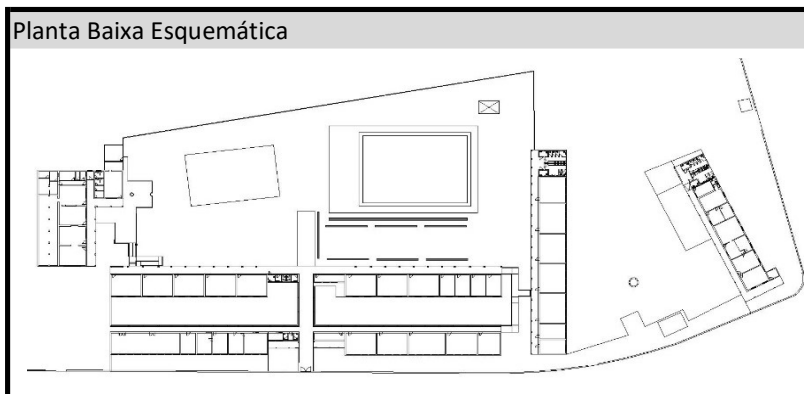

A edificação atende às normas de acessibilidade?	Parcialmente

Observações