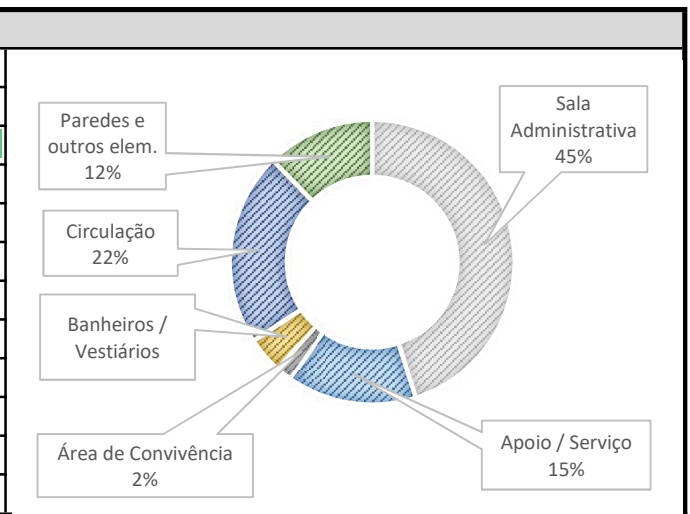

Unidade Administrativa	CCBS	Destinação	Laboratórios
Horário de Funcionamento	Manhã | Tarde		
Sistemas Prediais	Ar Condicionado		
	Rede Lógica		
	Combate a Incêndio		
	Geração de Energia