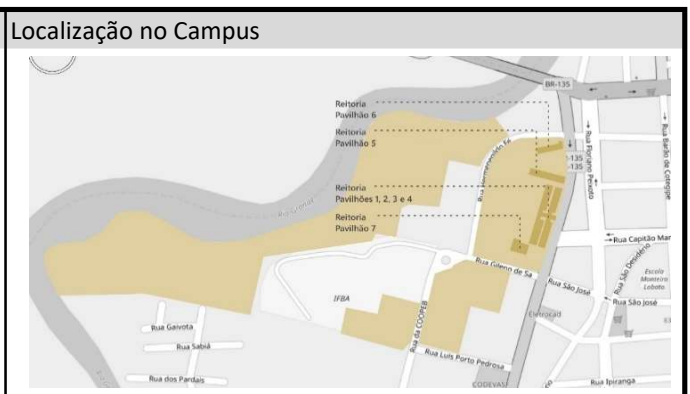

A edificação atende às normas de acessibilidade?	Parcialmente

Observações