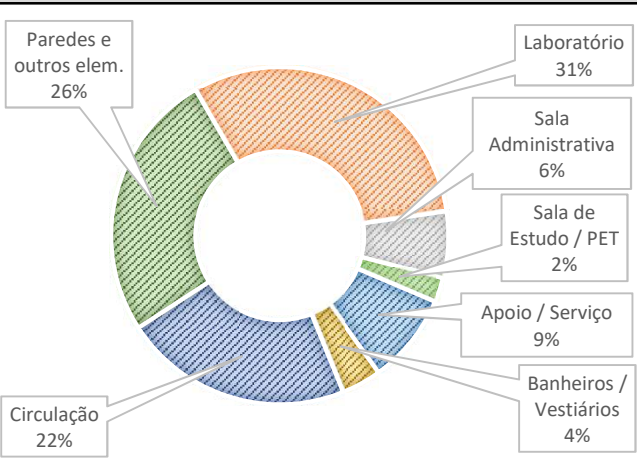

Unidade Administrativa	CCBS | CCET	Destinação	Serviço
Horário de Funcionamento	Manhã | Tarde		
Sistemas Prediais	Ar Condicionado		
	Rede Lógica		
	Combate a Incêndio		
	Geração de Energia