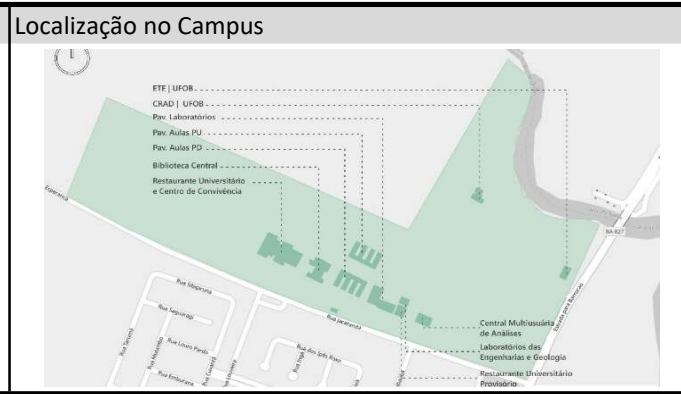

A edificação atende às normas de acessibilidade?	Sim

Observações